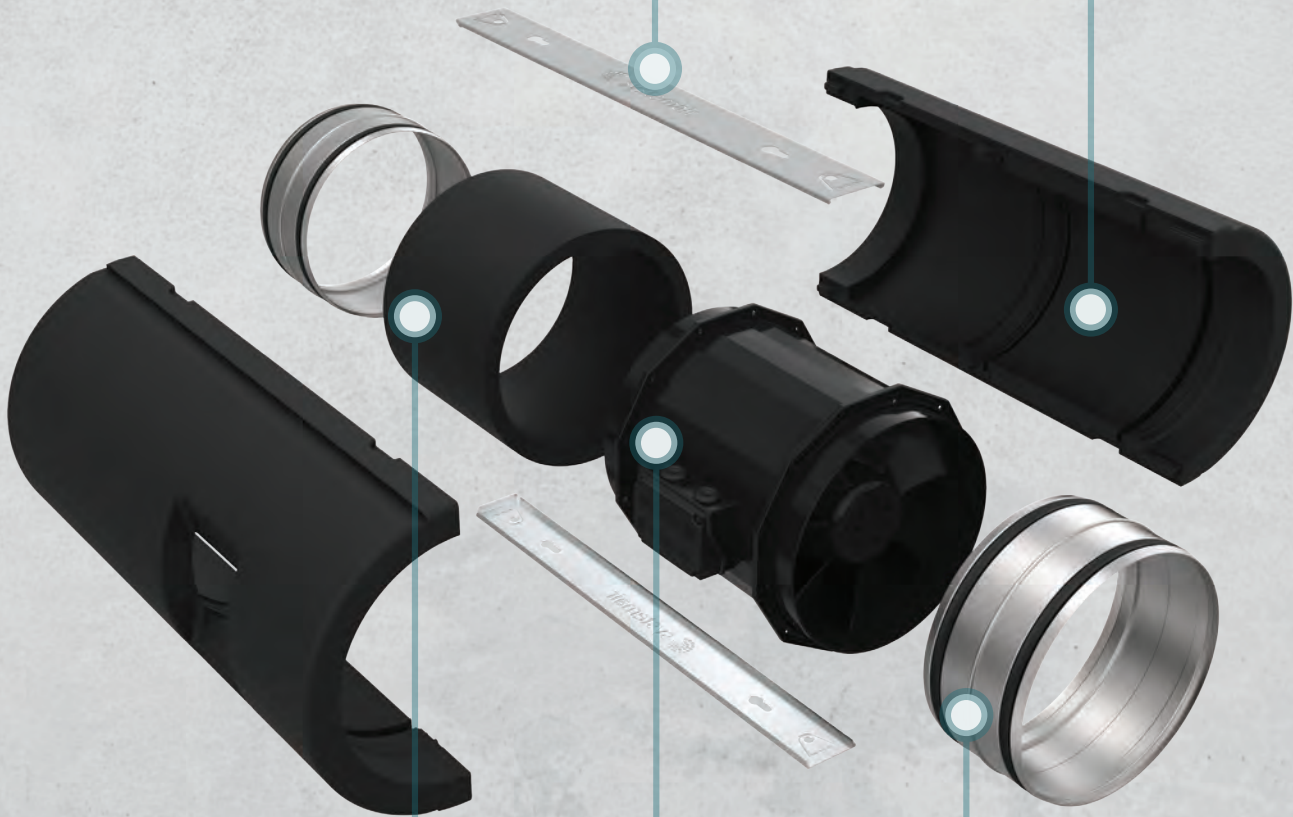

Kotelo

Valmistettu paisutetusta polypropeenista (EPP).