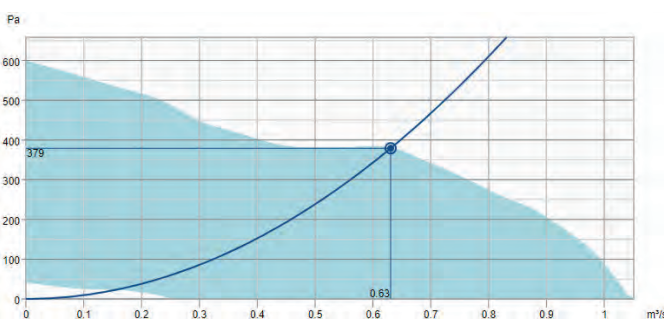

prio 400 EC3

prio EC

prio 315 EC