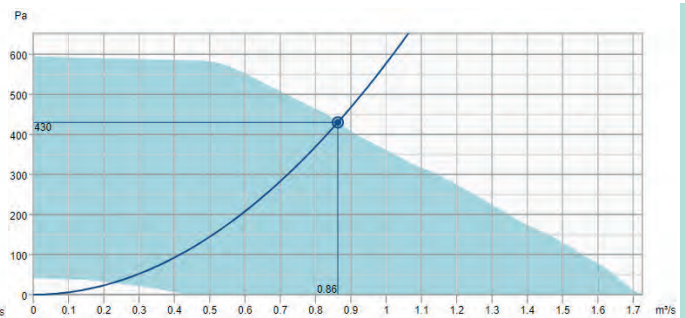

KVK 125 EC

KVK 160 EC

KVK 200 EC

KVK 250 EC

KVK 315 EC

KVK 400 EC

KVK 500 EC

Kanamuhallin Systemair KVK Silent