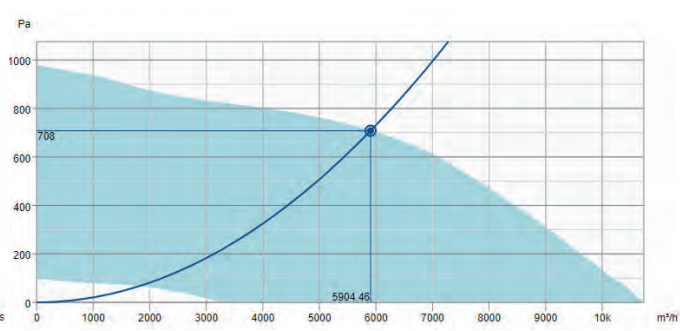

prio 400 EC

prio 500 EC