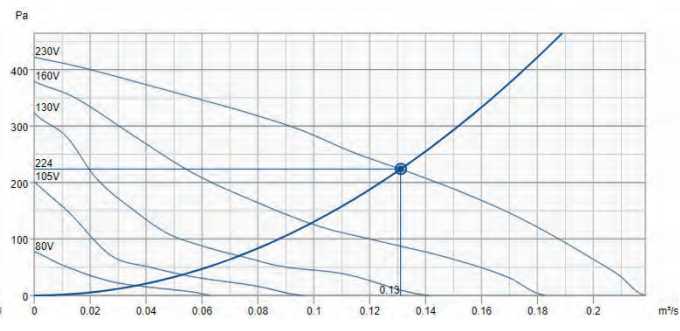

Kanavayhteet

Kanavayhteissä kumitiivisteet - Helppo asentaa

K / KV

K / KV

K/KV 250 M

K/KV 250 XL

K/KV 315

K/KV 315 L