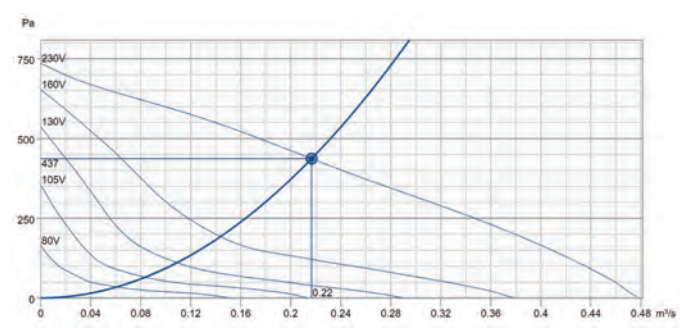

Kanavayhteet

Kanavayhteissä kumitiivisteet - Helppo asentaa

K / KV

K / KV

K/KV 250 M

K/KV 250 XL

K/KV 315

K/KV 315 L