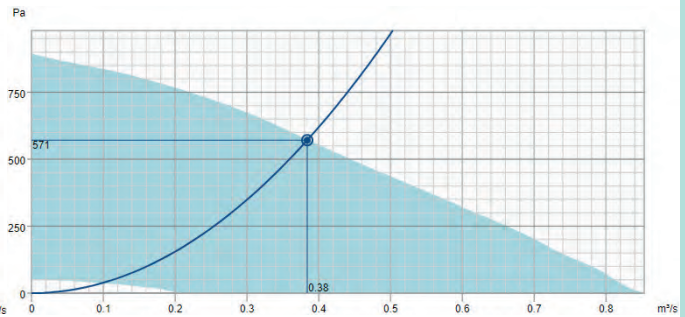

KVK 125 EC

KVK 160 EC

KVK 200 EC

KVK 250 EC

KVK 315 EC

KVK 400 EC

KVK 500 EC

Kanamuhallin Systemair KVK Silent