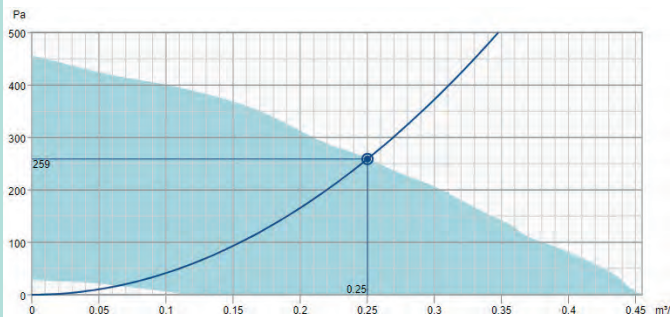

KVK 125 EC

KVK 160 EC

KVK 200 EC

KVK 250 EC

KVK 315 EC

KVK 400 EC

KVK 500 EC

Kanamuhallin Systemair KVK Silent