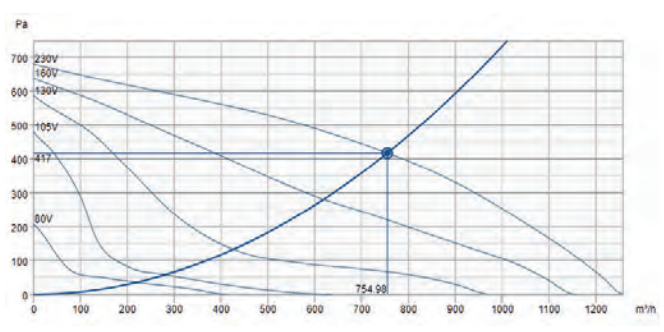

Kanavayhteet

Kanavayhteissä kumitiivisteet - Helppo asentaa

K / KV

K / KV

K/KV 250 M

K/KV 250 XL

K/KV 315

K/KV 315 L