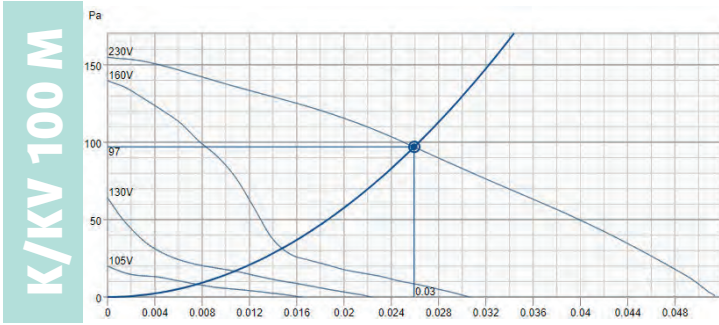

Kanavayhteet

Kanavayhteissä kumitiivisteet - Helppo asentaa

K / KV

K / KV

K/KV 250 M

K/KV 250 XL

K/KV 315

K/KV 315 L