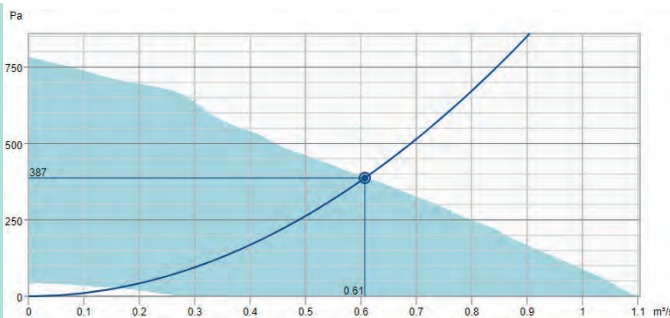

KVK 125 EC

KVK 160 EC

KVK 200 EC

KVK 250 EC

KVK 315 EC

KVK 400 EC

KVK 500 EC

Kanamuhallin Systemair KVK Silent