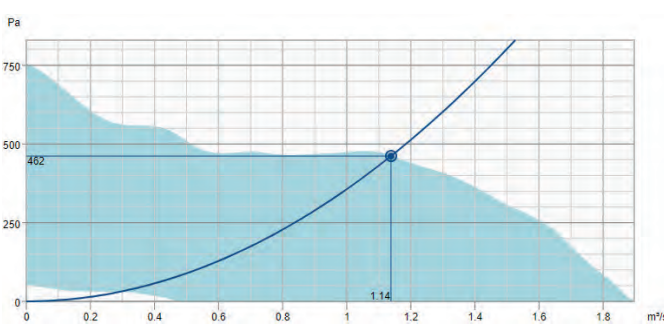

prio 315 EC

prio 400 EC3