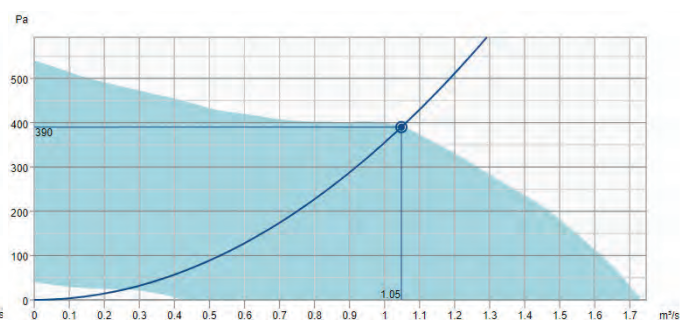

prio 500 EC

prio 400 EC