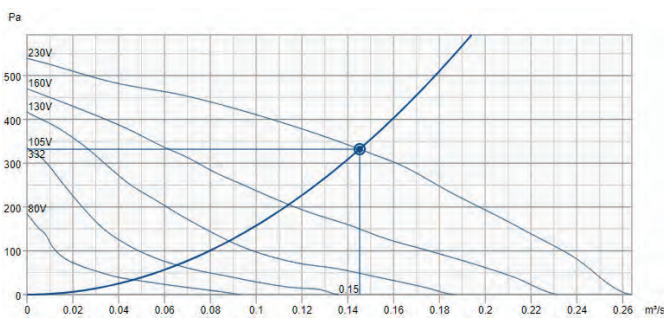

Kanavayhteet

Kanavayhteissä kumitiivisteet - Helppo asentaa

K / KV

K / KV

K/KV 250 M

K/KV 250 XL

K/KV 315

K/KV 315 L