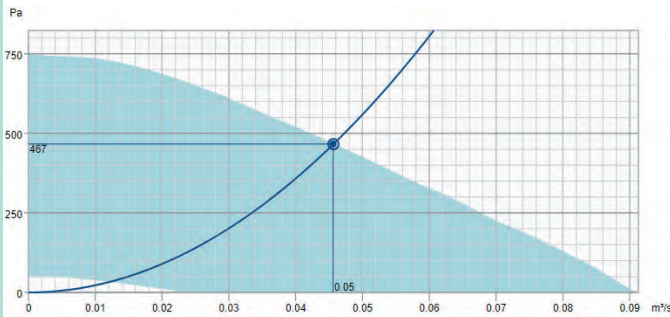

KVK Silent EC

KVK 100 EC