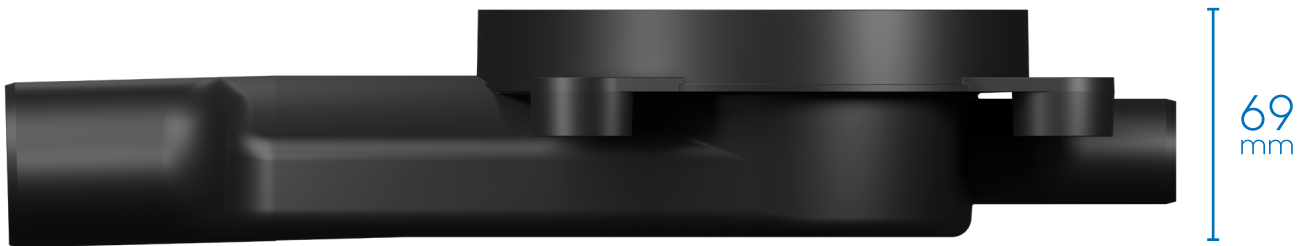

## Vieser One vaakakaivo DN50 1x32 extra matala

Vieser One vaakakaivo extra matala on markkinoiden matalin vaakakaivo 1,2 l/s virtaamalla. Matalasta rakenteesta on merkittävää etua sekä korjaus- että uudisrakentamisessa.

Tehokkaan virtaaman ansiosta kaivo soveltuu sekä suihkun että kylpyammeen yhteyteen ja se on yhteensopiva kaikkien Viezer kansien ja korokerenkaiden kanssa.

### Teknistä ylivoimaa:

- Virtaama 1,2 l/s
- Korkeus 69 mm
- Liittymäkoko DN50
- Sivuliitäntä 1 x DN32
- Nopea ja varma asennus
- Tyyppihyväksyntä

Markkinoiden matalin  
69mm 1,2 l/s virtaamalla