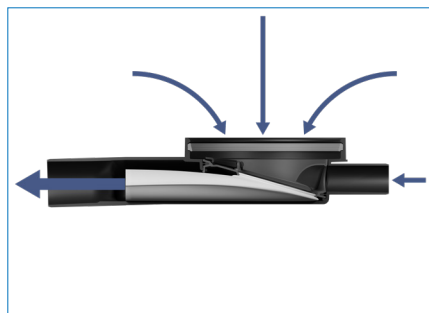

### Kalvovesilukon toiminta

1  
Kaivo perustilassa,  
kalvovesilukko on sulkeutunut.

2  
Veden virratessa kaivoon,  
kalvovesilukko aukeaa ja vesi  
virtaa sen lävitse.

3  
Veden tulon loputtua kalvovesilukko  
sulkeutuu tiiviisti, estäen viemärikaasujen  
pääsyn huonetilaan.